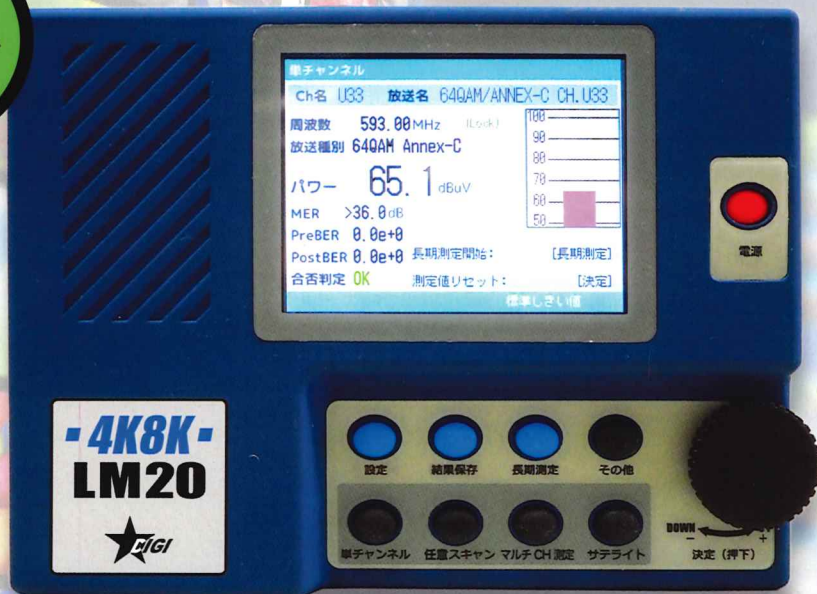

フィールド向け 品質測定シグナルレベルメーター

4K 8K

対応

Bluetooth®で測定データをスマホに転送可能!

◆特徴◆

新型 LM20

- ・測定用復調器を内蔵型で、2018年12月1日から放送が開始された4K放送信号、さらに2020年に向けて放送予定の8K放送信号に対応
- ・リーズナブルで操作性に優れ、持ち運びに便利なハンディタイプ
- ・付属のバッテリーまたはAC100V商用電源のどちらでも使用可能

測定可能放送種別と測定項目				
	周波数範囲	レベル	BER	CNR
FMラジオ	70~90 MHz	○	—	—
アナログ	90~1000 MHz	○	—	—
地上デジタル<OFDM>	90~770 MHz	○	○	MERのみ
64QAM 256QAM ANNEX A, B, C	90~1000 MHz	○	○	MERのみ
BSデジタル 右旋	1032~1489MHz	○	○	○
BSデジタル 左旋	1598~2071MHz	○	○	○
110°CS 右旋	2224~2641MHz	○	○	○
ワイドQAM、衛星ダウンコンバート	90~1000MHz	○	○	○
110°CS 左旋	2748~3224MHz	○	○	○

※衛星ダウンコンバート測定機能及びBluetooth機能は別料金です。

製造・販売：スターデジタル通信株式会社

住所：〒247-0006 神奈川県横浜市栄区笠間3-12-12 電話：045-435-5765 <http://www.levelmeter.co.jp>

- ◆ボタンごとに割り当てられた「選択スキャン測定」「マルチCH測定」「サテライト」「サテライト測定」など豊富なメニュー
- ◆クリック付きダイヤルエンコーダでの操作も軽快
(チャンネルアップ・ダウンや項目選択などに使用)
- ◆ハイレスポンスな動作とハイスピードな測定でフィールドでの測定作業をより高速化
- ◆長期ロギング測定でなかなか原因がわからない間欠障害の調査も解明
- ◆ファームウェアのアップデートはパソコンから可能。

その他の仕様	
定周波数範囲：	70MHz ~ 3224MHz
測定用デモジュレータ：	Sony
測定内容：	信号強度、MER、CNR、BER (Pre、Post)
表示機器：	240 x 320dot 3.5 インチカラー液晶モニタ 70mm(W) x 55mm(H)
表示：	日本語表示、放送局名入り
測定方式：	シングルCH、マルチCH
インターフェイスと機能：	ミニUSB端子x1 ・内部保存の測定データをPCへ転送 ・測定項目・周波数などをPCから取り込み ・新しいファームウェアの更新
メモリ：	チャンネルアロケーションメモリ ・10組のチャンネルプランを登録可能 ・各1組にFMと地上波で合計150チャンネル、 サテライトで50チャンネルを登録可能 ・選択スキャン測定用10チャンネルを設定
電源：	充電式リチウムイオンバッテリーまたはAC100V商用電源 の2WAY駆動
寸法・重量：	165mm(W) x 122mm(H) x 51mm(D) 約700g(バッテリー含む)